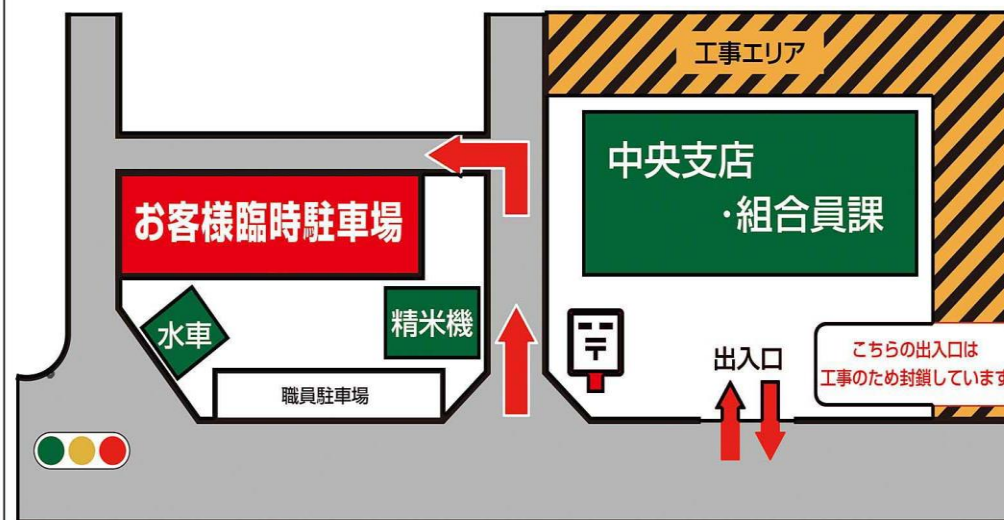

ご不便をおかけしますが、よろしくお願いいたします。